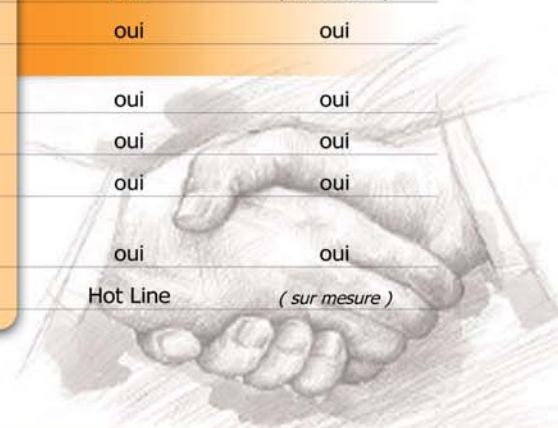

Administré par l'abonné

Contenu & Gestion

Collaboratif

Site Web double pour PC & Mobile	Illimité	Illimité	Illimité	(sur mesure)
Console de Gestion ami	oui	oui	oui	oui
Gabarits (graphique du site)	5	20	(sur mesure)	(sur mesure)
Blog	(option)	oui	oui	(sur mesure)
Newsletters	(option)	oui	oui	oui
Formulaires – Enquêtes	(option)	oui	oui	oui
Médiathèque	Photo	Média	Média	Média
Intégration Réseaux sociaux	oui	oui	oui	oui
Gestions Utilisateurs-Membres		oui	oui	oui
Boutique & Catalogue Prod.			Basic 300Pds Max	(sur mesure)
Bons de réduction			oui	oui
Paiement en ligne		Paypal	(sur mesure)	(sur mesure)
Gestion de projet		(option)	(sur mesure)	oui
Agenda partagé		(option)	oui	oui
Cloud – Extranet – FTP	(option)	oui	oui	(sur mesure)
Gestion Utilisateurs	(option)	oui	oui	oui

Service +

Aide

Mise à jour Serveur automatique	oui	oui	oui	oui
Sauvegarde distante WEB+SQL	(option)	(option)	oui	oui
Service reprographie -25% à -50%	oui	oui	oui	oui
Imprimerie Partenaire				
Assistance par mail	oui	oui	oui	oui
Assistance par téléphone	Hot Line	Hot Line	Hot Line	(sur mesure)

Droit d'entrée unique pour chaque abonnement :
VS : 150,00 €HT - S : 250,00 €HT - CS : 350,00 €HT

Déclarations – Réservations – Installations – Configurations – Gestion – Programmation Réalys